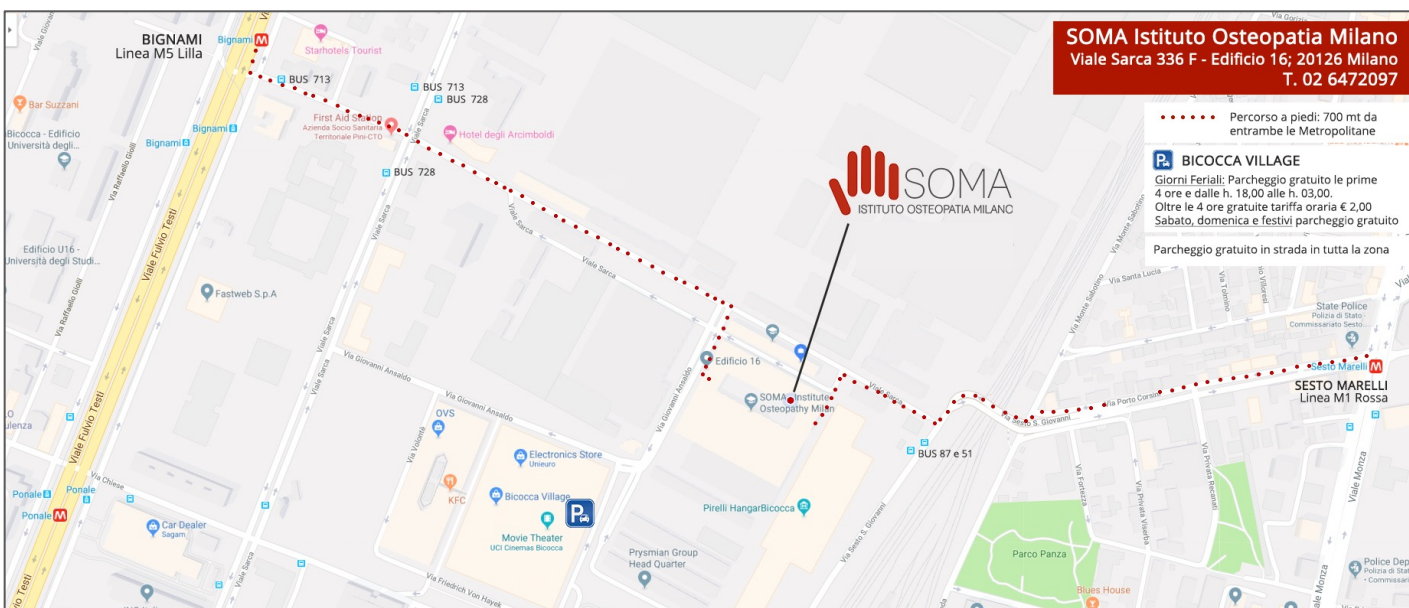

DOVE SIAMO

SOMA Istituito Osteopatia Milano

Viale Sarca 336 F – Edificio 16
20126 Milano (MI)

> [Come arrivarci?](#)

PARCHEGGIO

Gratuito in Viale Sarca 336.

Possibilità di parcheggiare all'interno del centro commerciale [Bicocca Village](#); gratuito per 4 ore.

A seguire 2 € all'ora.

METROPOLITANA

BIGNAMI – Linea Lilla M5 / uscita CTO

SESTO MARELLI – Linea rossa M1 / uscita Via Fiume